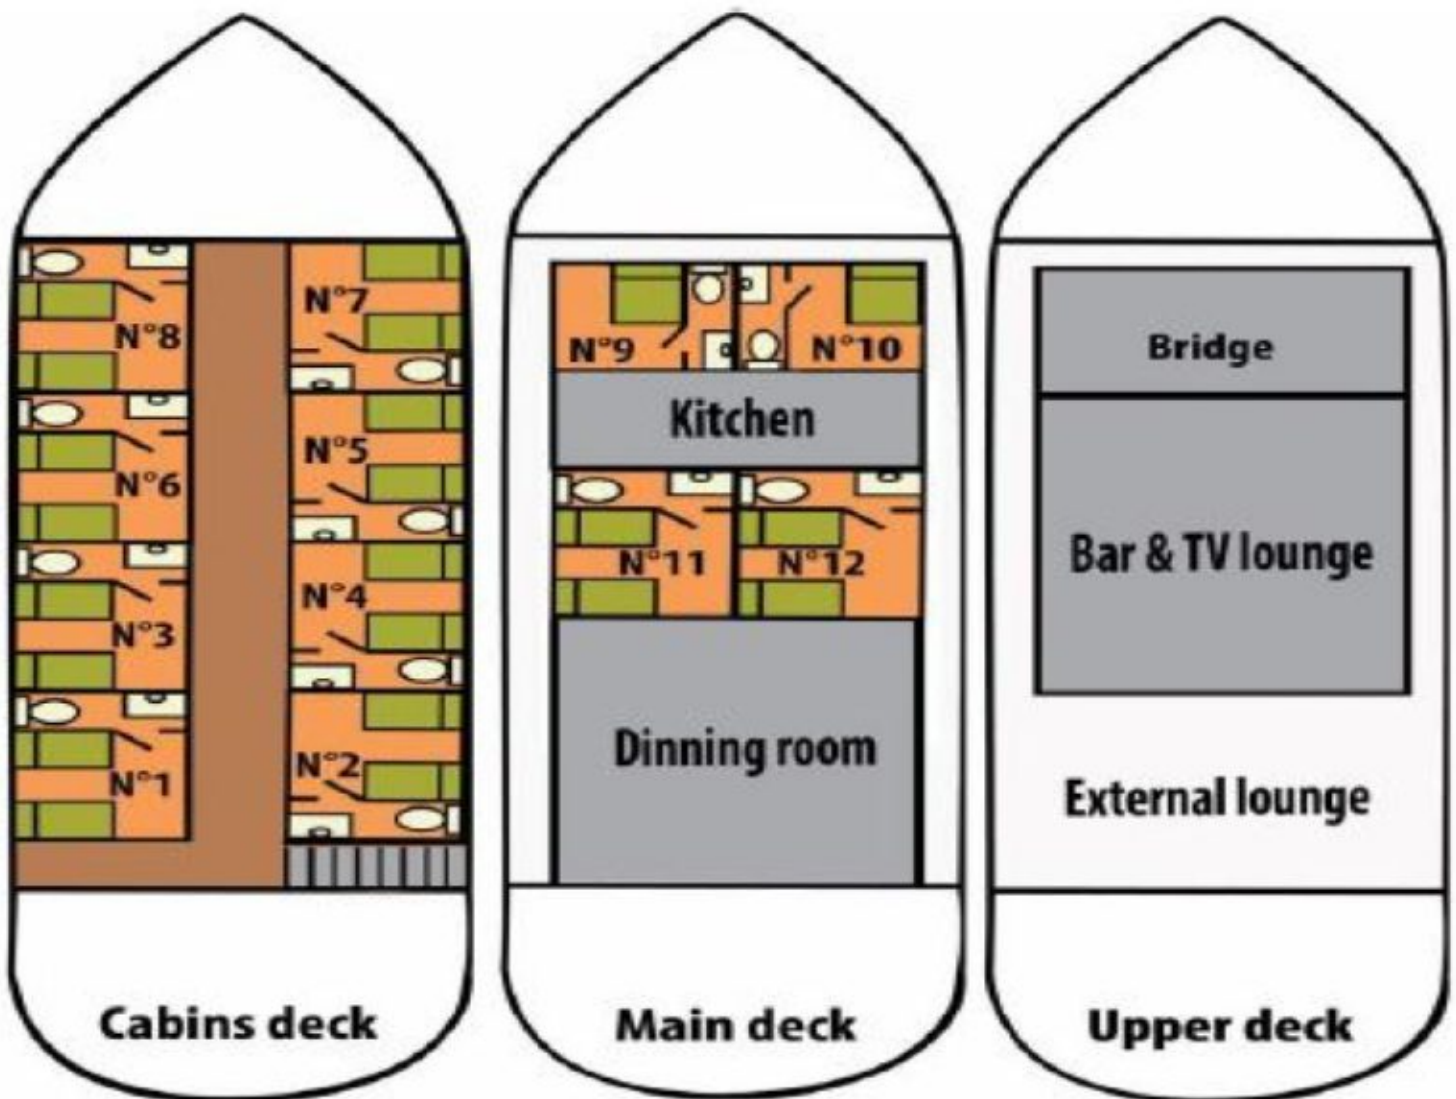

INTERNI E SPAZI COMUNI

Cabine: 8 cabine doppie con letti affiancati e oblò nel piano inferiore + 2 cabine doppie e 2 cabine singole tutte nel piano mediano.

Tutte le cabine sono dotate di A/C regolabile autonomamente, bagno privato, minibar e una vasta gamma di set di cortesia per la toelette

Spazi comuni: ampio salone con il sistema 65" Ultra Cinema HD surround e bar; CD, DVD

Aria condizionata: tutti gli ambienti sono climatizzati

Zona pranzo: Ampia sala da pranzo.

Bevande: soft drinks, acqua, the e nescafe inclusi. Alcolici in vendita

Sun Deck: bridge con bar e zona prendisole con sdraio

DIVING

Diving deck: con ampio spazio per le attrezzature subacquee e numerosi punti di ricarica per le macchine fotografiche e batterie

Bombole: 12 litri mono attacco, 15 litri doppio attacco Int e Din (affittare)